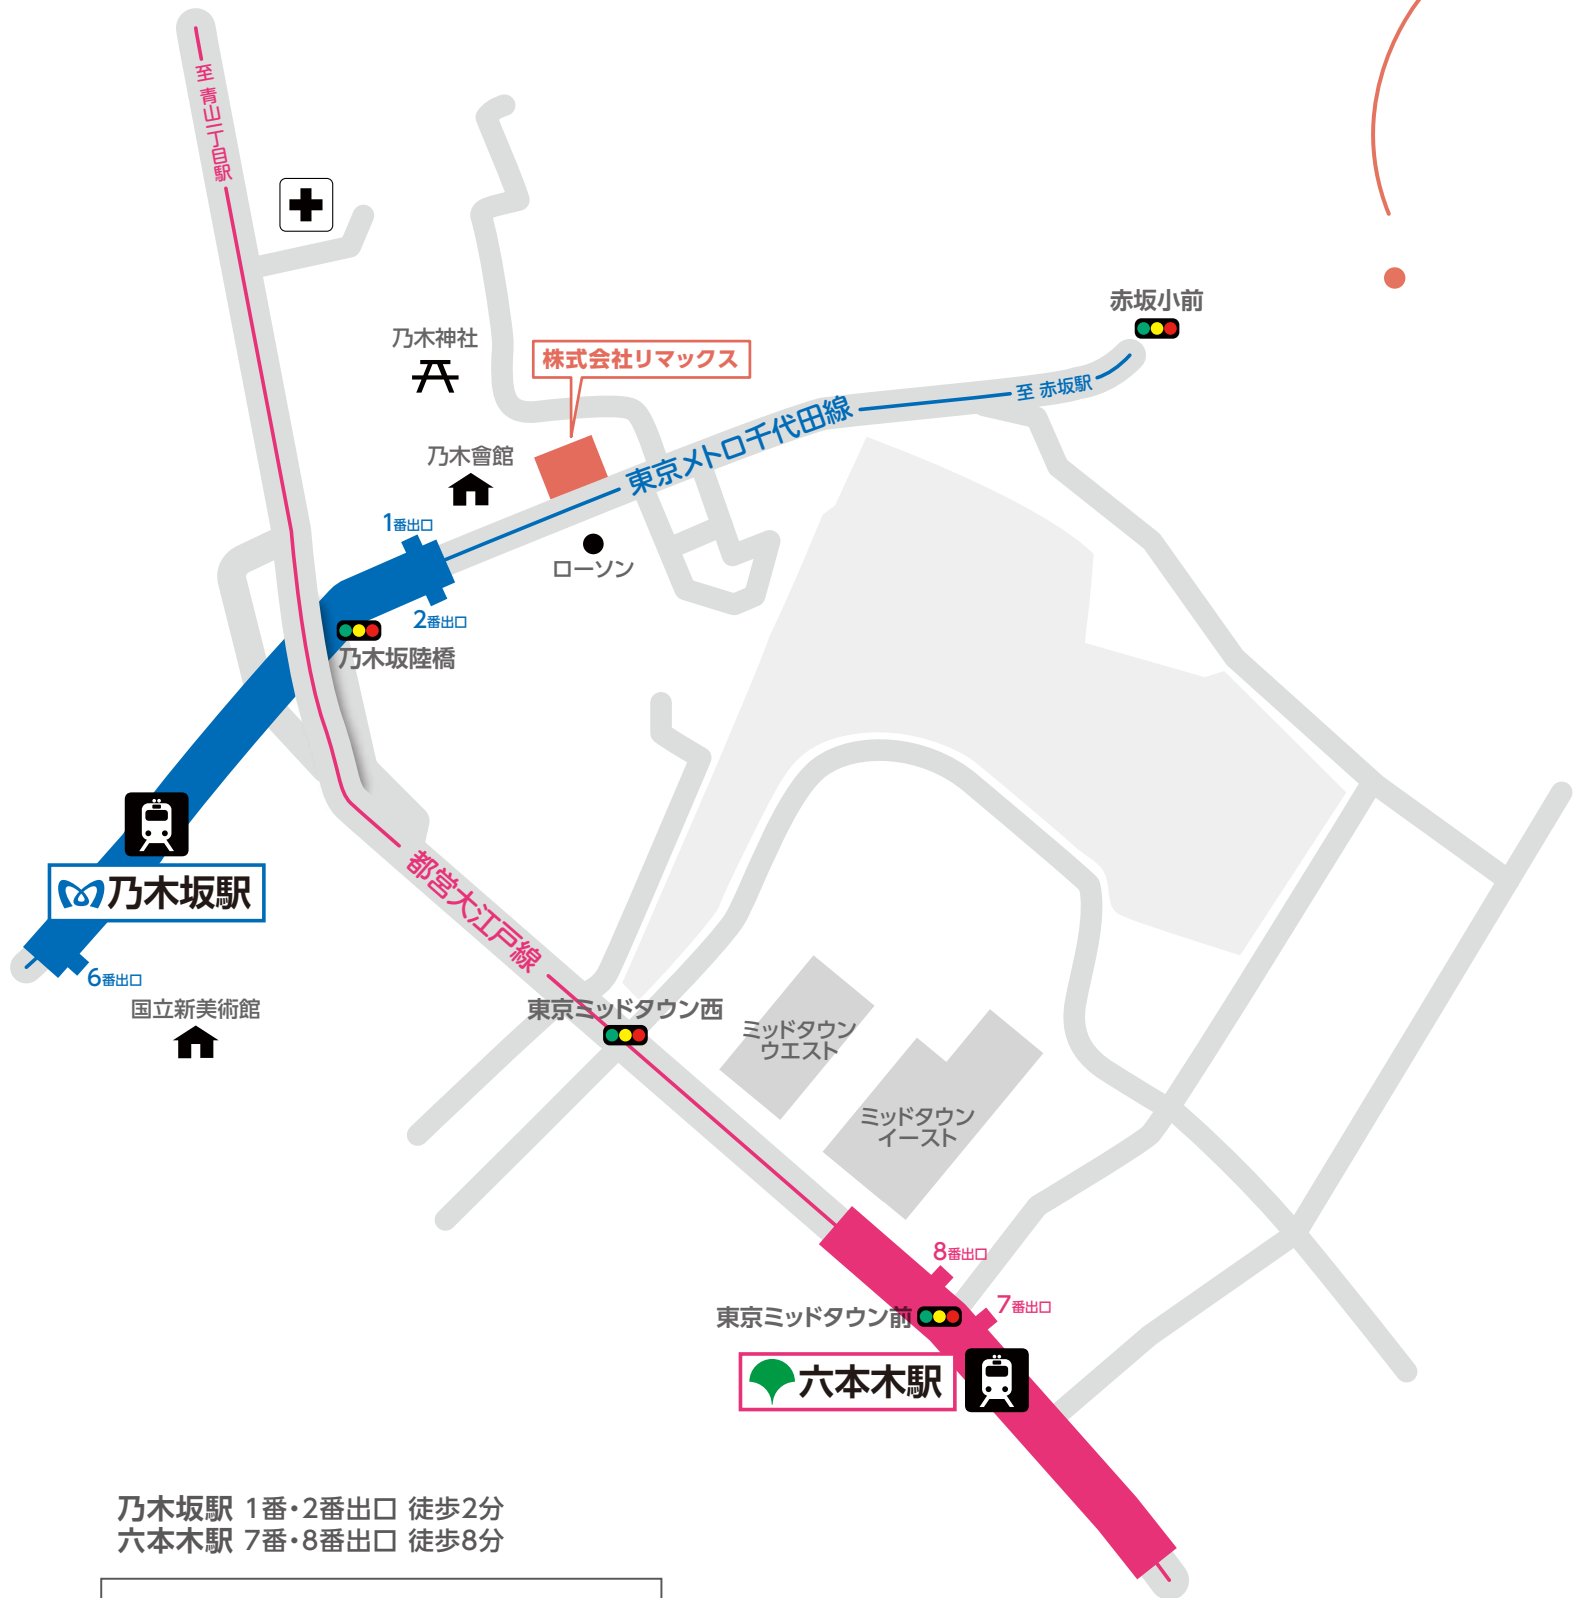

map

乃木坂駅 1番・2番出口 徒歩2分
六本木駅 7番・8番出口 徒歩8分

株式会社 リマックス
住所: 〒107-0052 東京都港区赤坂8-11-19
エクレール乃木坂305
TEL:03-3478-6006
FAX:03-3478-6011
E-Mail:remax@remax-web.jp

Remax